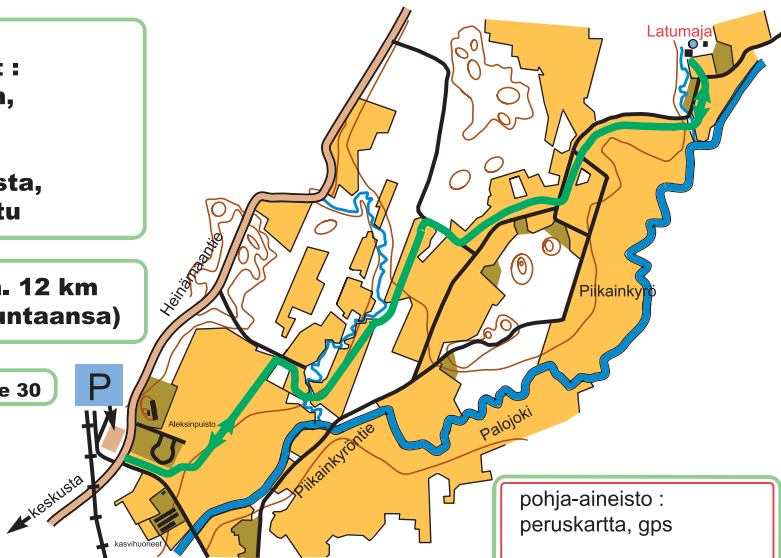

# Latukartta - Latumajan latu

**Hiihtotavat :**  
**perinteinen,**  
**vapaa**

**ei valaistusta,**  
**ns. peltolatu**

**Latua yht. n. 12 km**  
**(n. 6 km suuntaansa)**

**P = Heinämaatie 30**

pohja-aineisto :  
peruskartta, gps

Piirustus : Harri Hytönen