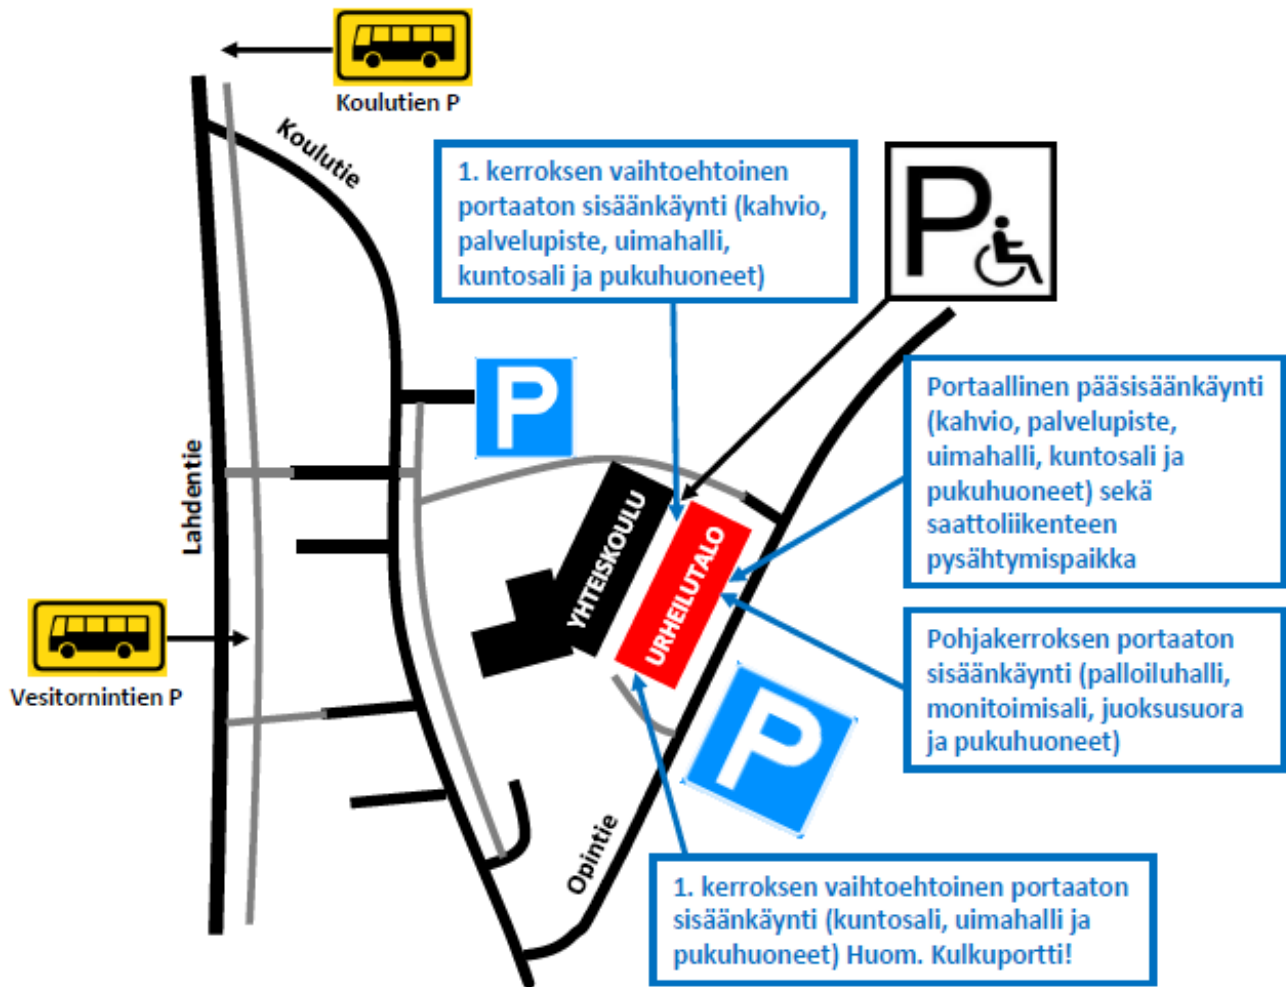

Kartta Urheilutalon ympäristöstä ja sisäänkäynneistä

SISÄTILAT YLEISESTI

- Urheilutalossa on **kaksi kerrosta**, joiden välissä **ei ole hissiä** vaan portaat. Sisätiloissa **ei ole esteellisiä tasoeroja**, vain muutama kynnyks ovien yhteydessä.
- Kulkua eri tiloihin **ei ole opastettu**. Tilat on merkitty vain tekstiopasteilla (ei pistekirjoitusta).
- Käytävien ja ovien vapaa tila sekä vapaa leveys mahdollistavat pääosin esteettömän liikkumisen tilasta toiseen. Kulkemista sisätiloissa voi vaikeuttaa raskaat ovet ja tukikaiteiden puuttuminen.
- Sisätilojen käytävät, seinät, ovet ja kalusteet **erottuvat pääosin tummuuskontrastierojen avulla** toisistaan. Valaistus ei ole aina tasainen eikä aina riittävä, mutta valaistus ei häikäise.
- Sisätiloissa **ei ole induktiosilmukkaa**. Ilmanvaihto voi aiheuttaa paikoin häiritsevää taustamelua.

PALVELUPISTE, KASSA JA KAHVIO

- Palvelupiste, kassa ja kahvio sijaitsevat 1. kerroksessa ja samassa kerroksessa kuin pääsisäänkäynti sekä kaksi vaihtoehtoista sisäänkäyntiä. Niillä on **mahdollisuus asioida istuen tai seisaaltaan**. Tiloissa on mahdollista liikkua esteettömästi pyörätuolilla tai apuvälineen kanssa.